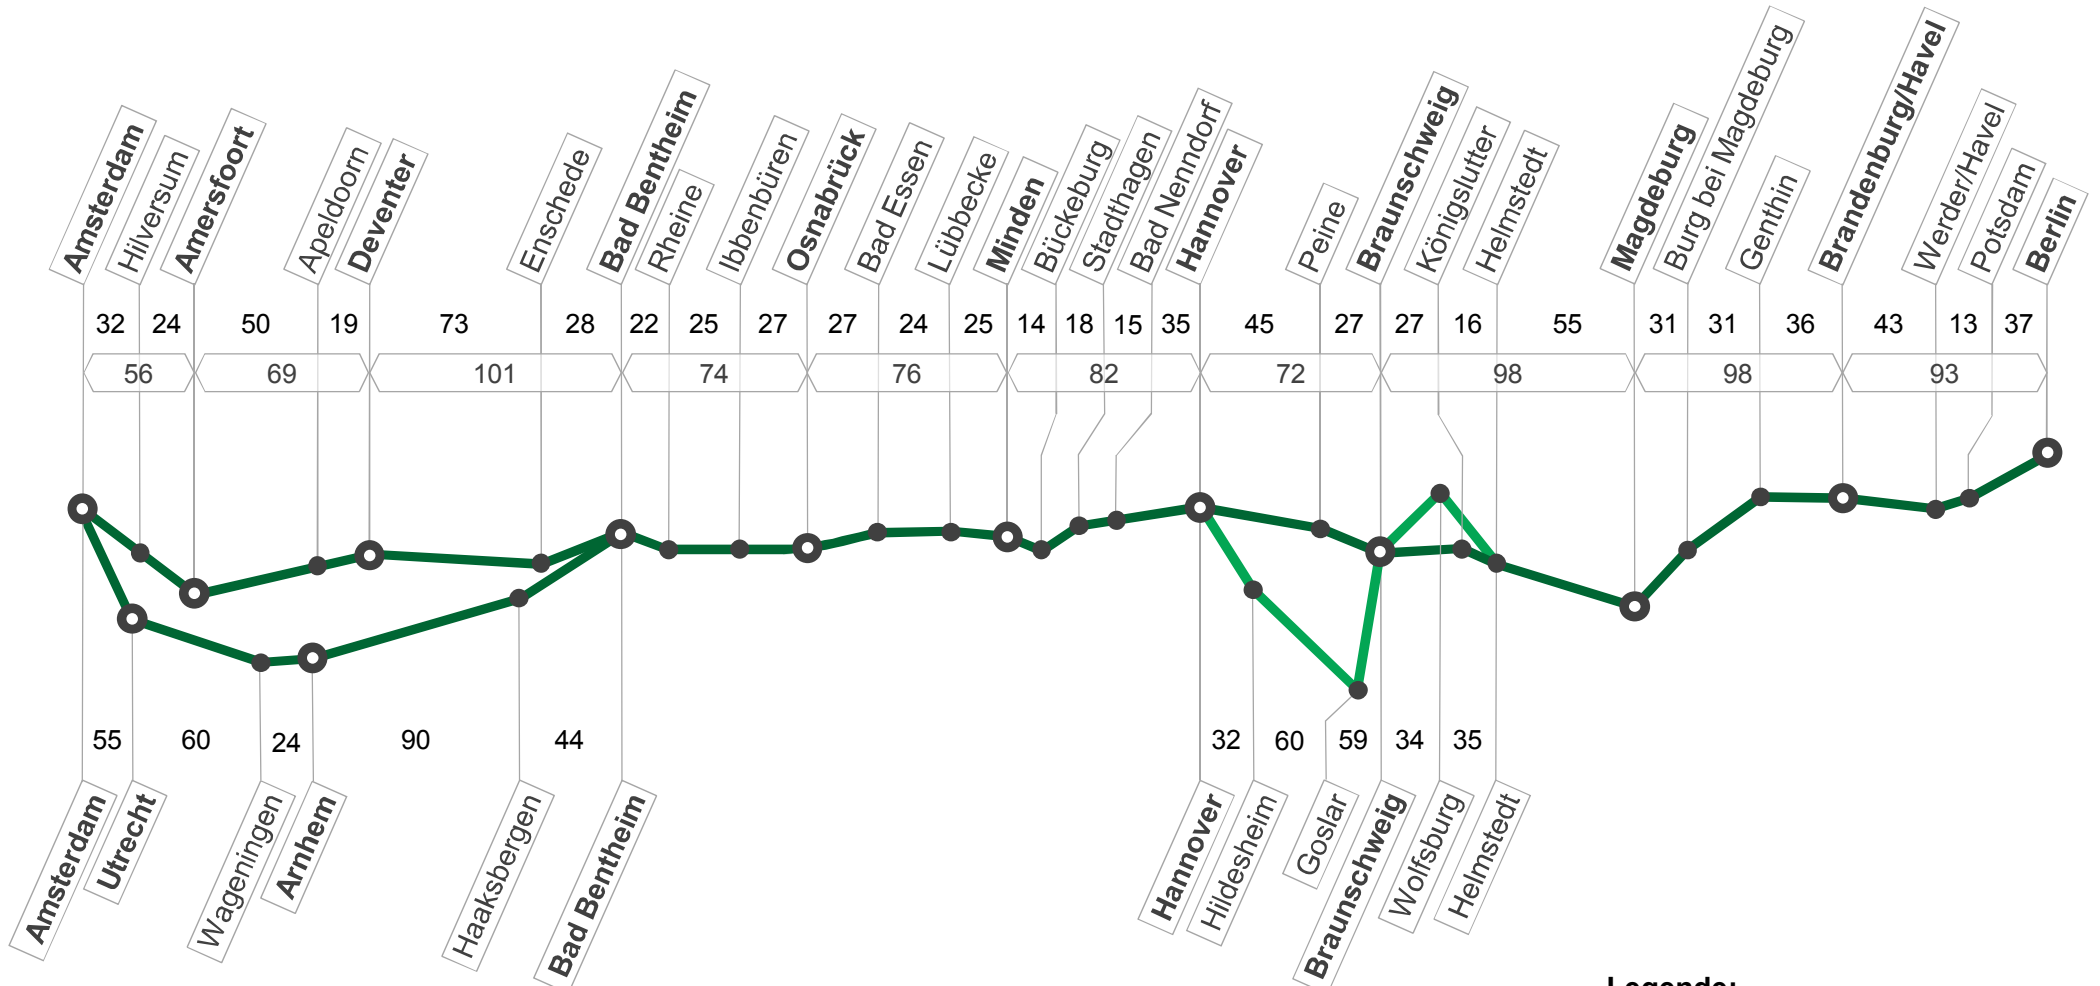

# Etappenplaner Fernradweg Amsterdam-Berlin

- Legende:**
- Hauptetappenort
  - Etappenort, Pausenort
  - Hauptstrecke
  - Abstecherstrecke
- alle Entfernungsangaben in Kilometern